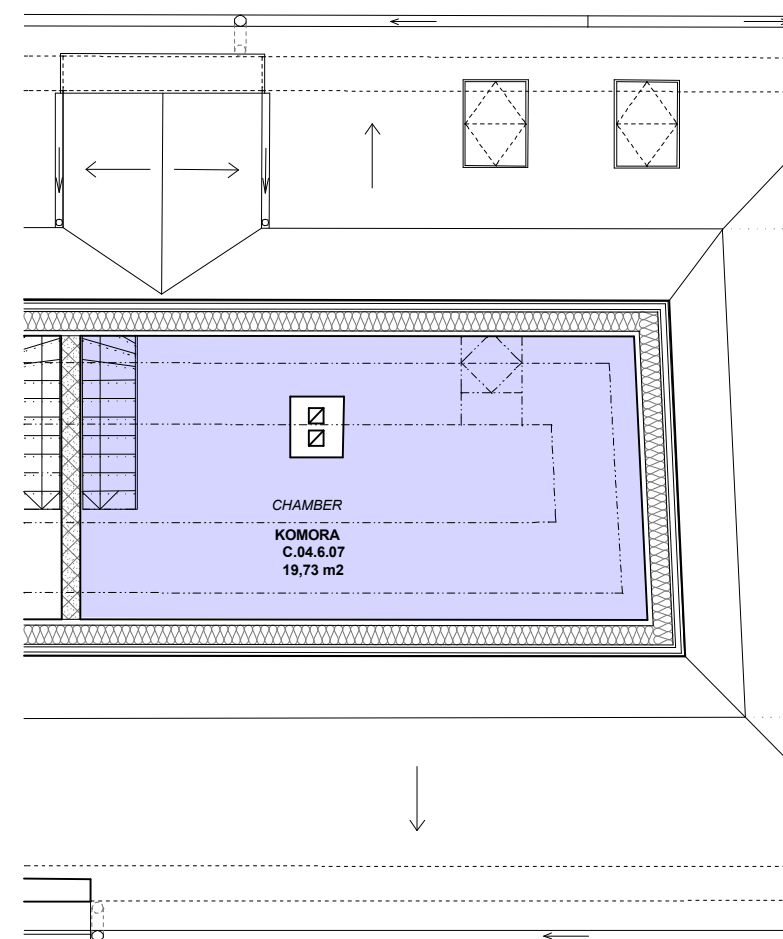

ZÁMEK VRCHLABÍ
CHATEAU VRCHLABÍ

MĚŘÍTKO:
SCALE:

CELKOVÉ SCHÉMA:
SCHEMATIC PLAN:

apartmán: **C. 03. 6**
apartment:

PLOCHA: 143,81 m²
AREA:

NÁZEV SEKCE: C
NAME OF SECTION:

PODLAŽÍ: TŘETÍ NADZEMNÍ
STORE: SECOND FLOOR