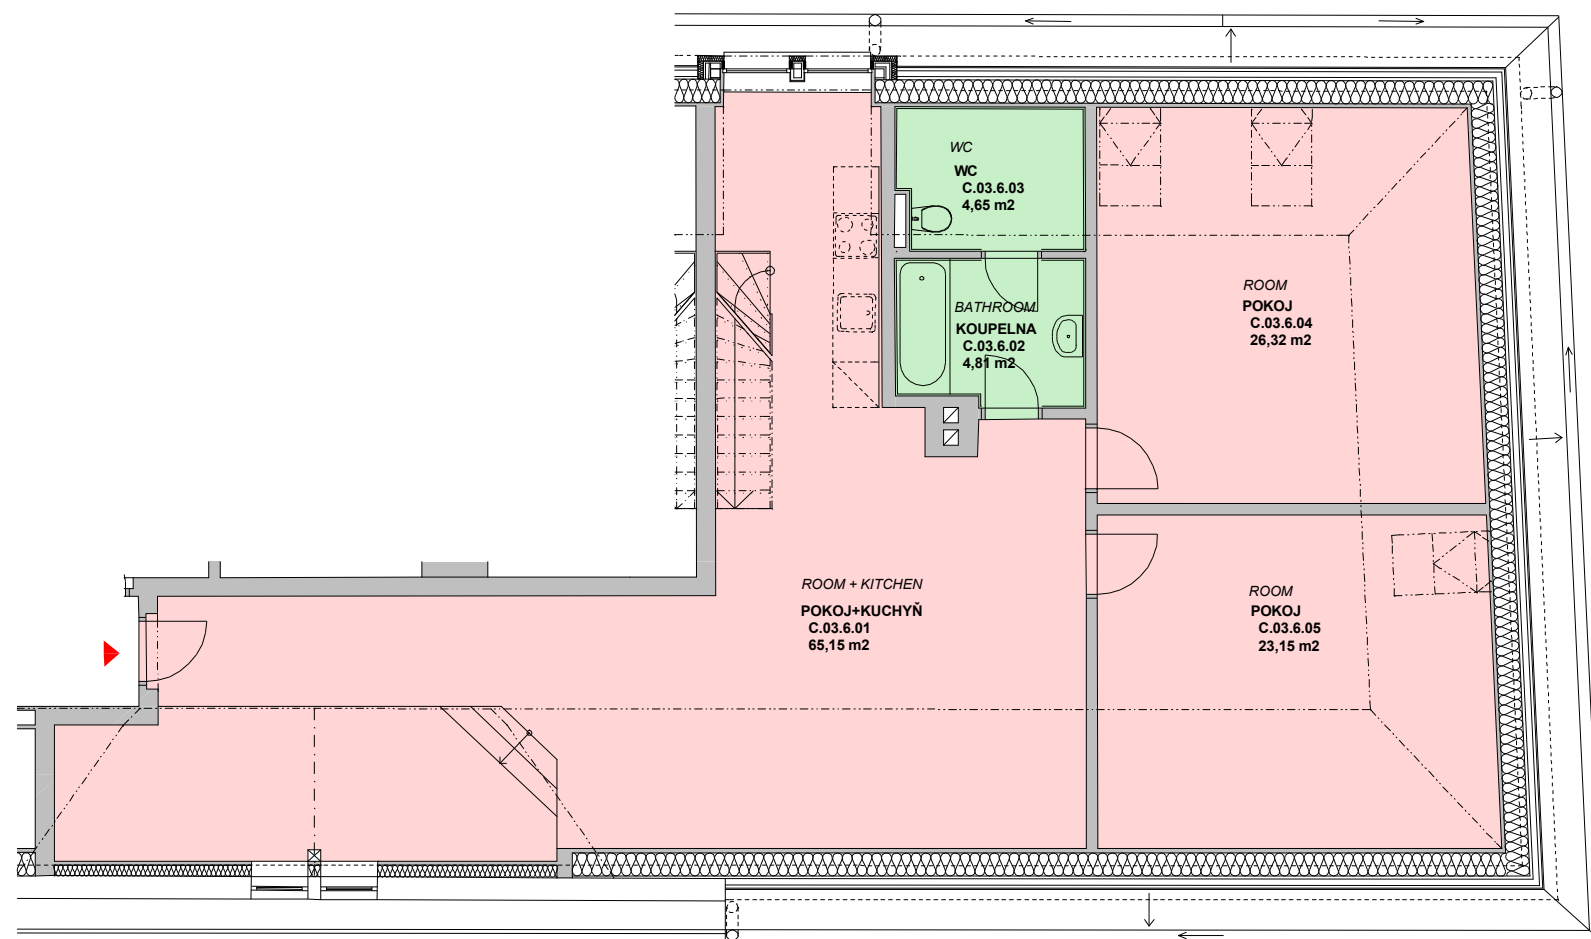

ZÁMEK VRCHLABÍ
CHATEAU VRCHLABÍ

MĚŘÍTKO:
SCALE:

CELKOVÉ SCHÉMA:
SCHEMATIC PLAN:

apartmán: **C. 03. 6**
apartment:

PLOCHA: 143,81 m²
AREA:

NÁZEV SEKCE: C
NAME OF SECTION:

PODLAŽÍ: TŘETÍ NADZEMNÍ
STORE: SECOND FLOOR