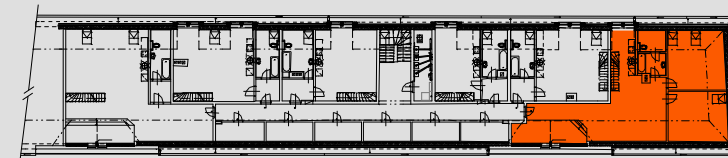

ZÁMEK VRCHLABÍ
CHATEAU VRCHLABÍ

MĚŘÍTKO:
SCALE:

CELKOVÉ SCHÉMA:
SCHEMATIC PLAN:

apartmán: **C. 03. 6**
apartment:

PLOCHA: 143,81 m²
AREA:

NÁZEV SEKCE: C
NAME OF SECTION:

PODLAŽÍ: TŘETÍ NADZEMNÍ
STORE: SECOND FLOOR